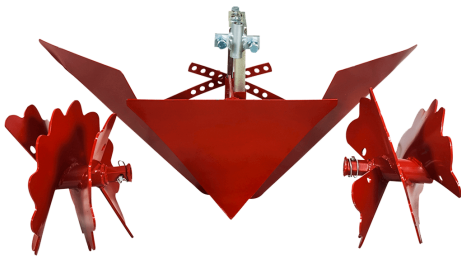

# Acaballador para Motoazada Ducati 0117RESKU

Por su diseño helicoidal, este acaballador especial para realizar caballones de grandes dimensiones, remonta la tierra y acaballona al mismo tiempo. Esta compuesto por dos sinfines que se montan directamente a los ejes de salida de la maquina y una reja con alas que se monta al soporte trasero.

# Descripción de Acaballador para Motoazada Ducati 0117RESKU

El **Acaballador Extensible Ducati 0117RESKU** es un implemento agrícola diseñado para optimizar la formación de caballones de gran tamaño en terrenos de cultivo. Su diseño helicoidal permite remontar y amontonar la tierra simultáneamente, facilitando la preparación eficiente del suelo.

## Características destacadas de Acaballador para Motoazada Ducati 0117RESKU:

- **Diseño helicoidal:** Este diseño especializado remonta y amontona la tierra en una sola pasada, mejorando la eficiencia en la formación de caballones.
- **Componentes:** Incluye dos sinfines que se montan directamente en los ejes de salida de la motoazada y una reja con alas ajustables que se fija al soporte trasero, permitiendo adaptarse a diferentes necesidades de cultivo.
- **Compatibilidad:** Es compatible con las motoazadas Ducati modelos DTL7000 y DTL9000, asegurando una integración perfecta y un rendimiento óptimo.

El **Acaballador Extensible Ducati 0117RESKU** es la herramienta ideal para agricultores que buscan mejorar la eficiencia y calidad en la preparación de sus terrenos de cultivo, garantizando resultados óptimos en cada uso.