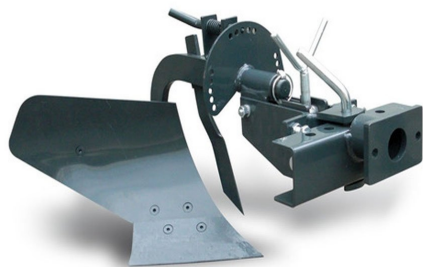

Arado Agrícola MPA15HP-1 PARAZZINI para Motocultor MCP15HP

El Arado Agrícola MPA15HP-1 PARAZZINI para Motocultor MCP15HP, de 26.5 cm de ancho y de construcción ultra-resistente. Elaborado con metal de la más alta calidad, diseñado para resistir la labranza de la tierra, en terrenos con diferentes características, logrando un alto desempeño en los trabajos pesados.

Descripción de producto

DESCRIPCIÓN DE: Arado Agrícola MPA15HP-1 PARAZZINI para Motocultor MCP15HP

El **Arado Agrícola MPA15HP-1 PARAZZINI** para Motocultor MCP15HP cuenta con **6 diferentes posiciones** moviendo el perno ya sea para la izquierda o la derecha. La posición del timón puede ser rotado en 15 posiciones diferentes. Esta elaborado con meta de la más **alta calidad**, diseñado para resistir la labranza de la tierra en terrenos con diferentes características, logrando un alto desempeño en los trabajos pesados, obteniendo excelentes resultados, esté accesorio es utilizado en conjunto con unas ruedas metálicas que le proporcionan una **mayor tracción** especialmente en los trabajos que requieren un mayor empuje. Los motocultores Parazzini cuentan con implementos especiales para cada uno de sus modelos. Parzzini se caracteriza por su calidad inatliana y cuenta con diversos equipos y repuestos para la agricultura y limpieza.