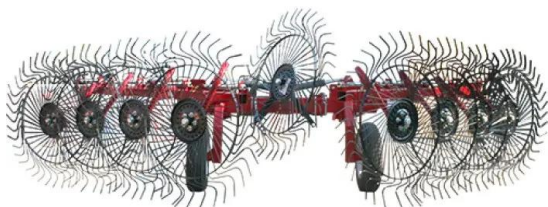

Cosechadora Rastrillo Swissmex 620690 Rapid Flex 10

Esta es la nueva serie de rastrillos en "V" Rapid Flex, brazos flexibles independientes, con éste implemento los agricultores podrán recoger el forraje con rendimiento y calidad, aún en terrenos irregulares. Su mecanismo de brazos independientes con suspensión por medio de resortes permite ir copiando el terreno lo que garantiza que los ganchos del aro siempre irán acordonando el material de forma suave y limpia.

Descripción de producto

Cosechadora Rastrillo Swissmex 620690

La **Cosechadora Rastrillo Swissmex 620690**, también conocida como **Rapid Flex 10**. Es una herramienta agrícola diseñada para optimizar la recolección de forraje con eficiencia y calidad. **Características principales:**

- **Diseño en "V" con 10 aros:** Equipada con 10 aros, cada uno con 40 ganchos de 7.1 mm de diámetro, permite una recolección uniforme y efectiva del material vegetal.
- **Brazos flexibles independientes:** mecanismo de brazos independientes con suspensión por medio de resortes. Se adapta a terrenos irregulares, garantizando que los ganchos mantengan un contacto constante y suave con el forraje.
- **Ancho de trabajo ajustable:** Ofrece un ancho máximo de trabajo de 6.5 metros y un ancho mínimo de hilera de salida de 70 cm, brindando versatilidad según las necesidades del cultivo.
- **Construcción robusta:** Fabricada con un chasis reforzado de acero estructural y recubierta con pintura epóxica, ofrece resistencia a la corrosión y durabilidad en condiciones exigentes.
- **Operación hidráulica eficiente:** Incorpora cilindros hidráulicos para subir y bajar los brazos, facilitando su manejo y adaptabilidad en el campo.