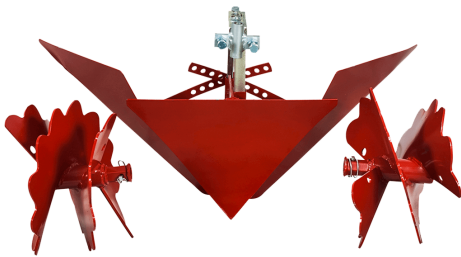

Acaballador para Motoazada Ducati 0117RESKU

Por su diseño helicoidal, este acaballador especial para realizar caballones de grandes dimensiones, remonta la tierra y acaballona al mismo tiempo. Esta compuesto por dos sinfines que se montan directamente a los ejes de salida de la maquina y una reja con alas que se monta al soporte trasero.

Descripción de producto

Descripción de Acaballador para Motoazada Ducati 0117RESKU

El **Acaballador Extensible Ducati 0117RESKU** es un implemento agrícola diseñado para optimizar la formación de caballones de gran tamaño en terrenos de cultivo. Su diseño helicoidal permite remontar y amontonar la tierra simultáneamente, facilitando la preparación eficiente del suelo.

Características destacadas de Acaballador para Motoazada Ducati 0117RESKU:

- **Diseño helicoidal:** Este diseño especializado remonta y amontona la tierra en una sola pasada, mejorando la eficiencia en la formación de caballones.
- **Componentes:** Incluye dos sinfines que se montan directamente en los ejes de salida de la motoazada y una reja con alas ajustables que se fija al soporte trasero, permitiendo adaptarse a diferentes necesidades de cultivo.
- **Compatibilidad:** Es compatible con las motoazadas Ducati modelos DTL7000 y DTL9000, asegurando una integración perfecta y un rendimiento óptimo.

El **Acaballador Extensible Ducati 0117RESKU** es la herramienta ideal para agricultores que buscan mejorar la eficiencia y calidad en la preparación de sus terrenos de cultivo, garantizando resultados óptimos en cada uso.