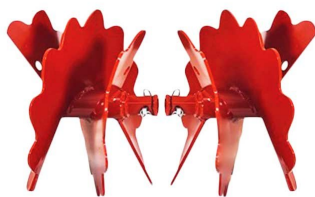

Juego Sin Fin Acaballonador Ducati 0117RESK/1

Ducati Juego Sin Fin Acaballonador 0117RESK/1 p/motoazada
DTL7000 DTL9000 GY700TL

Descripción de producto

Descripción de Juego Sin Fin Acaballonador Ducati 0117RESK/1

El **Juego Sin Fin Acaballonador Ducati 0117RESK/1** es un accesorio diseñado para motoazadas, ideal para crear surcos y hileras en el suelo, facilitando tareas como la preparación de camas de jardín, siembra de semillas y cultivo.

Características destacadas de Juego Sin Fin Acaballonador Ducati 0117RESK/1:

- **Diseño helicoidal:** Su estructura permite remontar y acumular tierra de manera eficiente, formando caballones uniformes, especialmente útil en cultivos como maíz, espárragos y papa.
- **Compatibilidad:** Este accesorio es compatible con las motoazadas Ducati DTL7000 y DTL9000, asegurando un acoplamiento preciso y un rendimiento óptimo.
- **Construcción robusta:** Fabricado con materiales de alta calidad, ofrece durabilidad y resistencia en diversas condiciones de trabajo agrícola.

Beneficios:

- **Eficiencia en el campo:** Facilita la formación de caballones, optimizando el tiempo y esfuerzo en labores agrícolas.
- **Versatilidad:** Adecuado para diferentes tipos de cultivos que requieren surcos bien definidos para un crecimiento óptimo.

El **Juego Acaballonador Ducati 0117RESK/1** es una herramienta esencial para agricultores que buscan mejorar la eficiencia y calidad en la preparación del suelo para sus cultivos.

Recomendaciones

Se recomienda utilizar y manipular el **Juego Sin Fin Ducati 0117RESK/1** con precaución ya que dependiendo del área y tipo de trabajo puede ser necesario otro tipo de equipamiento. Este equipo puede ser utilizado para trabajos y servicios profesionales gracias a su relación de precio-calidad que asegura la marca. **Recuerde utilizar el equipo correcto de acuerdo a sus necesidades.** Sugerimos comprobar la compatibilidad de sus productos con nuestros asesores. Si necesita asesoría u orientación para el manejo, mantenimiento o elección de su equipo, puede comunicarse a los números de contacto o correos electrónicos de nuestros asesores. Este equipo cuenta con garantía limitada directa en tienda por defectos de fábrica. La garantía no aplica por mal uso.