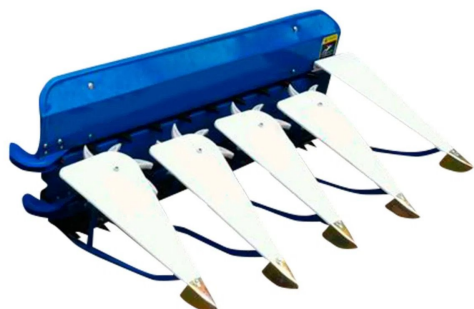

Segadora Agrícola Parazzini MPS15HPK

Segadora para motocultor Parazzini MCP15HP

Descripción de producto

Descripción de Segadora Agrícola Parazzini MPS15HPK La **Segadora Agrícola Parazzini MPS15HPK** es un implemento de alta calidad diseñado para acoplarse al motocultor Parazzini MCP15HP, ofreciendo una solución eficiente para el corte de pasto y forraje en aplicaciones agrícolas. Fabricada con materiales italianos y acero ultra-resistente, esta segadora garantiza durabilidad y un rendimiento óptimo en diversas condiciones de trabajo.

Características Destacadas:

- **Ancho de Corte:** 1.2 metros, permitiendo una cobertura amplia en cada pasada y optimizando el tiempo de trabajo.
- **Velocidad de Operación:** 990 revoluciones por minuto, asegurando un corte limpio y preciso del material vegetal.
- **Compatibilidad:** Diseñada específicamente para el motocultor Parazzini MCP15HP, asegurando una integración perfecta y un funcionamiento eficiente.

Aplicaciones: Ideal para el corte de pasto y forraje en campos agrícolas, esta segadora es una herramienta esencial para la preparación de alimento para ganado y el mantenimiento de áreas verdes en fincas y ranchos.

Segadora Hyundai KRMC1800-1003

Segadora para motocultor Hyundai

Descripción de producto

Descripción de Segadora Hyundai KRMC1800-1003

La **Segadora Hyundai KRMC1800-1003** es un implemento agrícola diseñado para acoplarse a motocultores diésel, facilitando la siega eficiente de tallos altos en diversos cultivos. Fabricada por Hyundai, esta segadora destaca por su robustez y eficiencia en el campo. **Características Principales:**