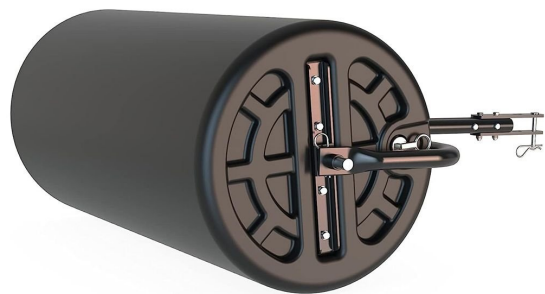

Rodillo de remolque AGRIFAB 45-0606

El **Rodillo de remolque AGRIFAB 45-0606** tiene medidas de 46cm x 92cm y un peso en lleno de hasta 181kg. Por sus características es ideal para restaurar un césped a su aspecto suave después de inundaciones o eliminar las heladas.

Compatibilidad: Universal

Incluye: Enganche, Rodillo

Marca: Agrifab

Material: Polipropileno

Modelo: 45-0606

Peso: 20kg

Tamaño: 46cm x 92cm

Útil para: Pasto

Descripción de producto

¿Por qué comprar un Rodillo de remolque AGRIFAB 45-0606 ?

La compañía Agri-Fab fabrica el **Rodillo de remolque AGRIFAB 45-0606 para césped** con el fin de ayudar a restaurar un césped a su aspecto suave después de inundaciones o eliminar las heladas causadas por la congelación y descongelación. Gracias a sus **46cm de diámetro y 92cm de ancho** será muy sencillo revivir tu césped. Para llenar el tambor con agua, simplemente retire el tapón de una pulgada. El tambor del rodillo está hecho de polipropileno resistente, que lo protege de abolladuras, óxido y daños climáticos. Este rodillo te durará años con el cuidado y uso adecuados.

ESPECIFICACIONES Rodillo de remolque AGRIFAB 45-0606

- **Rodillo para césped AGRIFAB 45-0606** está hecho de polipropileno
- Medidas de **46cm de diámetro y 92cm de ancho**
- Peso de **20kg (vacío)** hasta **181 kg (con agua)** para ayudar a aplanar el césped desigual y nivelar el nuevo suelo en **franjas de 92 cm de ancho**
- Menos de 25kg sin agua para un fácil almacenamiento y transporte
- Construcción de polipropileno inoxidable
- El tapón de drenaje/llenado es de 1" por lo que se vacía fácilmente y se llena con una manguera de jardín normal
- Enganche universal

Recomendaciones, asistencia y garantía

Se recomienda utilizar el **Rodillo de remolque AGRIFAB 45-0606** con una máquina adecuada para el arrastre del mismo. También se recomienda que de ser posible, se traslade vacío. Esta herramienta puede ser utilizada para trabajos caseros y profesionales de temporada. Gracias a su relación de precio-calidad que respalda la marca norteamericana AGRI-FAB en todos sus componentes, puedes estar seguro que tendrá una larga vida útil. Recuerde no dejar el equipo ni sus componentes al alcance de los niños ya que puede ser peligroso para ellos. Si necesita asesoría u orientación para el manejo o mantenimiento de su equipo, puede comunicarse con nuestros asesores. Este producto cuenta con 3 meses de garantía directa en tienda por defectos de fábrica. La garantía no aplica por mal uso.